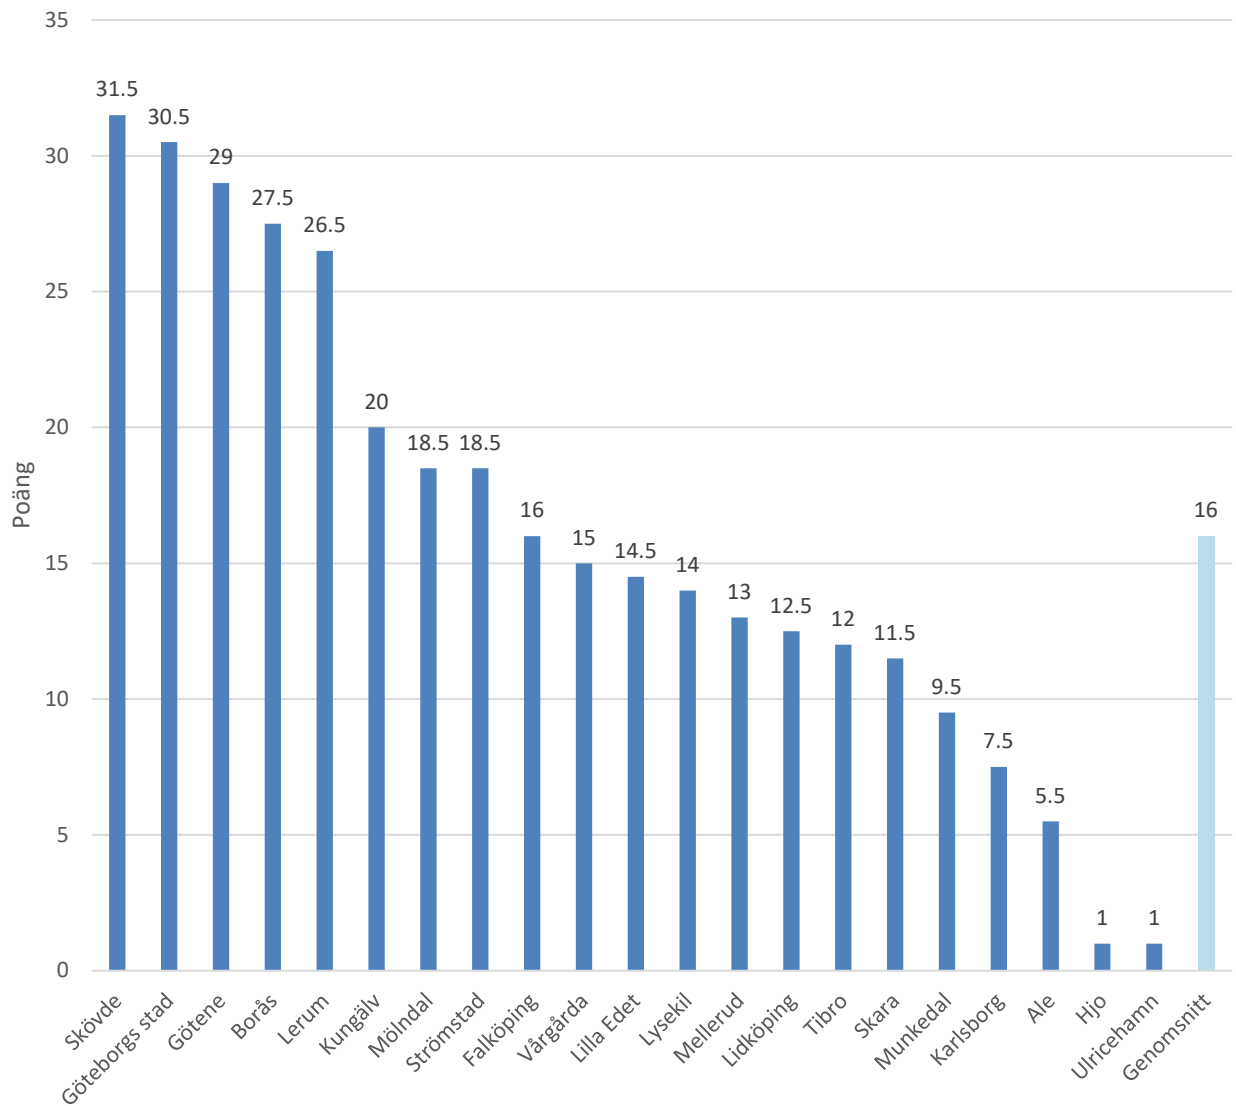

Västra Götalands län

Figur 18 visar kommunernas poäng samt genomsnittspoängen i Västra Götalands län.