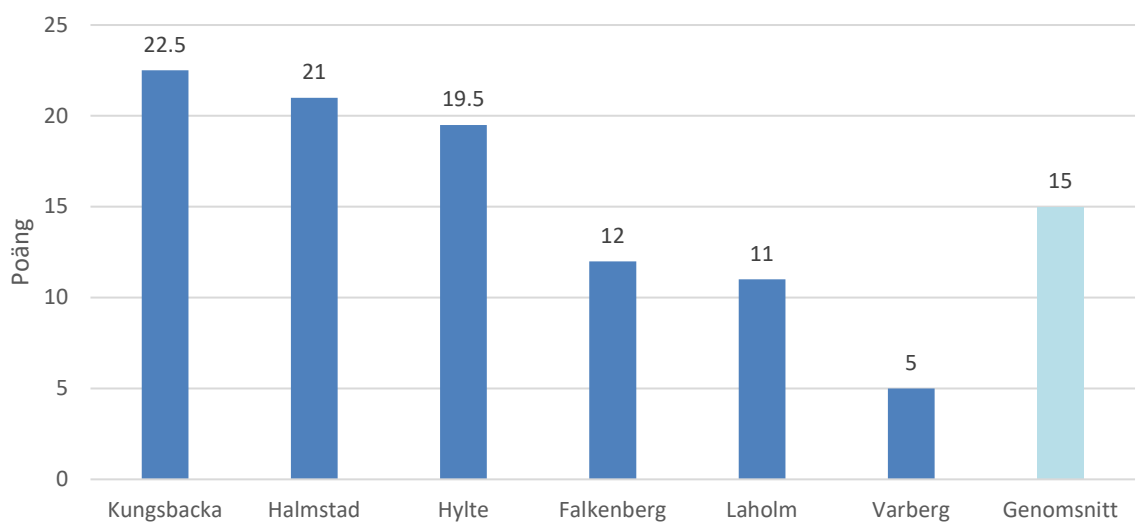

Hallands län

Figur 4 visar kommunernas poäng samt genomsnittspoängen i Hallands län.