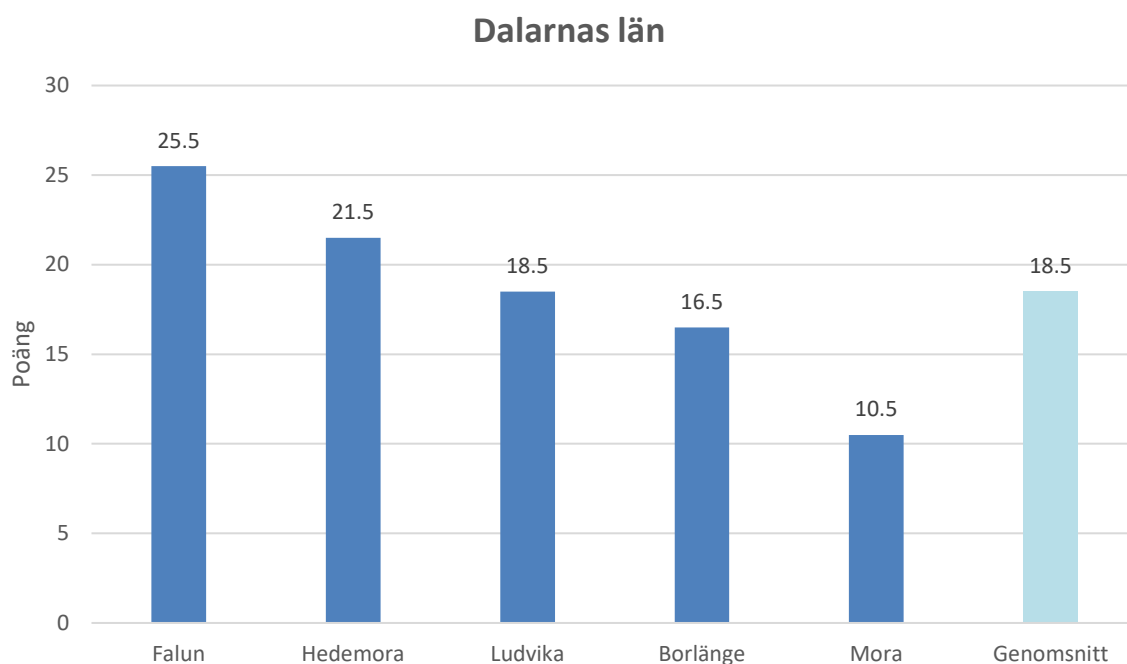

Figur 1 visar kommunernas poäng samt genomsnittspoängen i Blekinge län.

Figur 2 visar kommunernas poäng samt genomsnittspoängen i Dalarnas län.