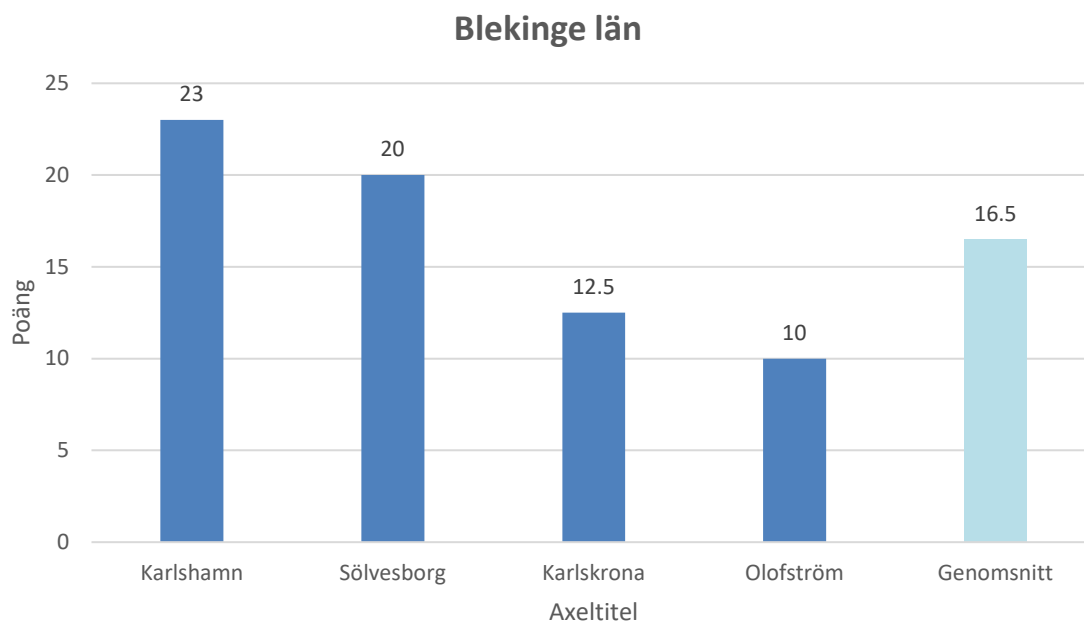

## Rankning av kommunernas klimatanpassningsarbete – länsvis uppdelning

I denna bilaga presenteras resultat från rapporten Klimatanpassning 2021 – så långt har Sveriges kommuner kommit (C601). Här finns en länsvis uppdelning av resultatet från enkätundersökningen. Länen presenteras i bokstavsordning och kommunernas poäng anges vid respektive kommuns stapel.