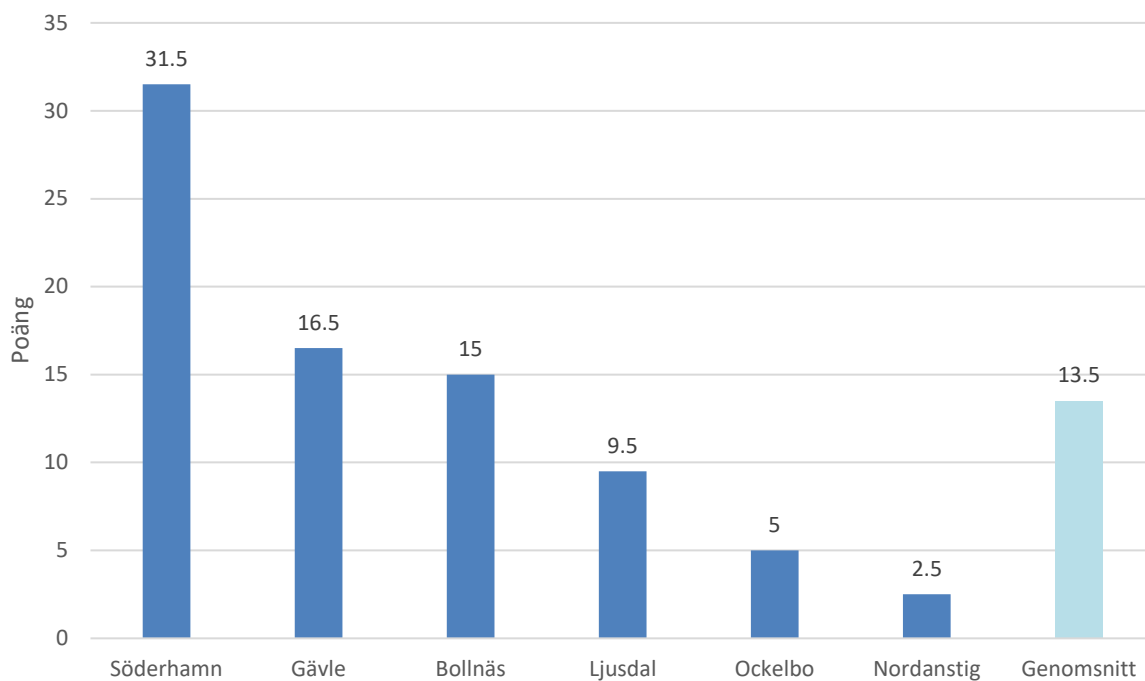

Figur 1 visar kommunernas poäng samt genomsnittspoängen i Blekinge län.

Figur 2 visar kommunernas poäng samt genomsnittspoängen i Dalarnas län.

**Gotland län saknas**

---

### Gävleborgs län

Figur 3 visar kommunernas poäng samt genomsnittspoängen i Gävleborgs län.