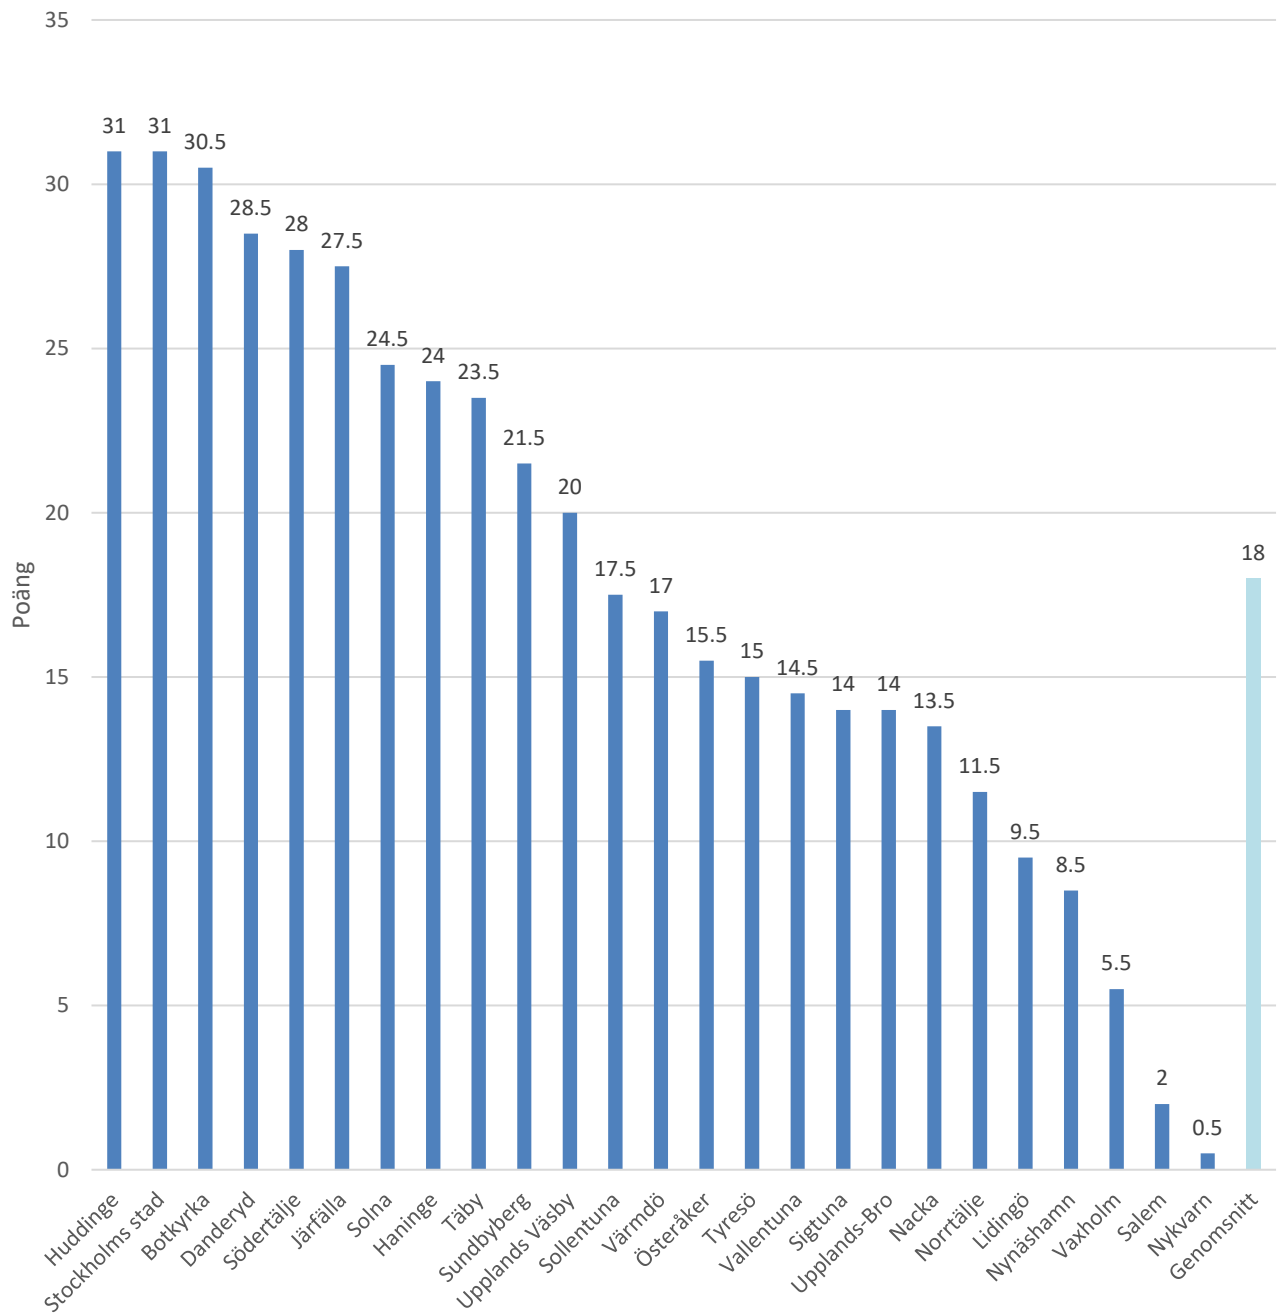

Stockholms län

Figur 11 visar kommunernas poäng samt genomsnittspoängen i Stockholms län.