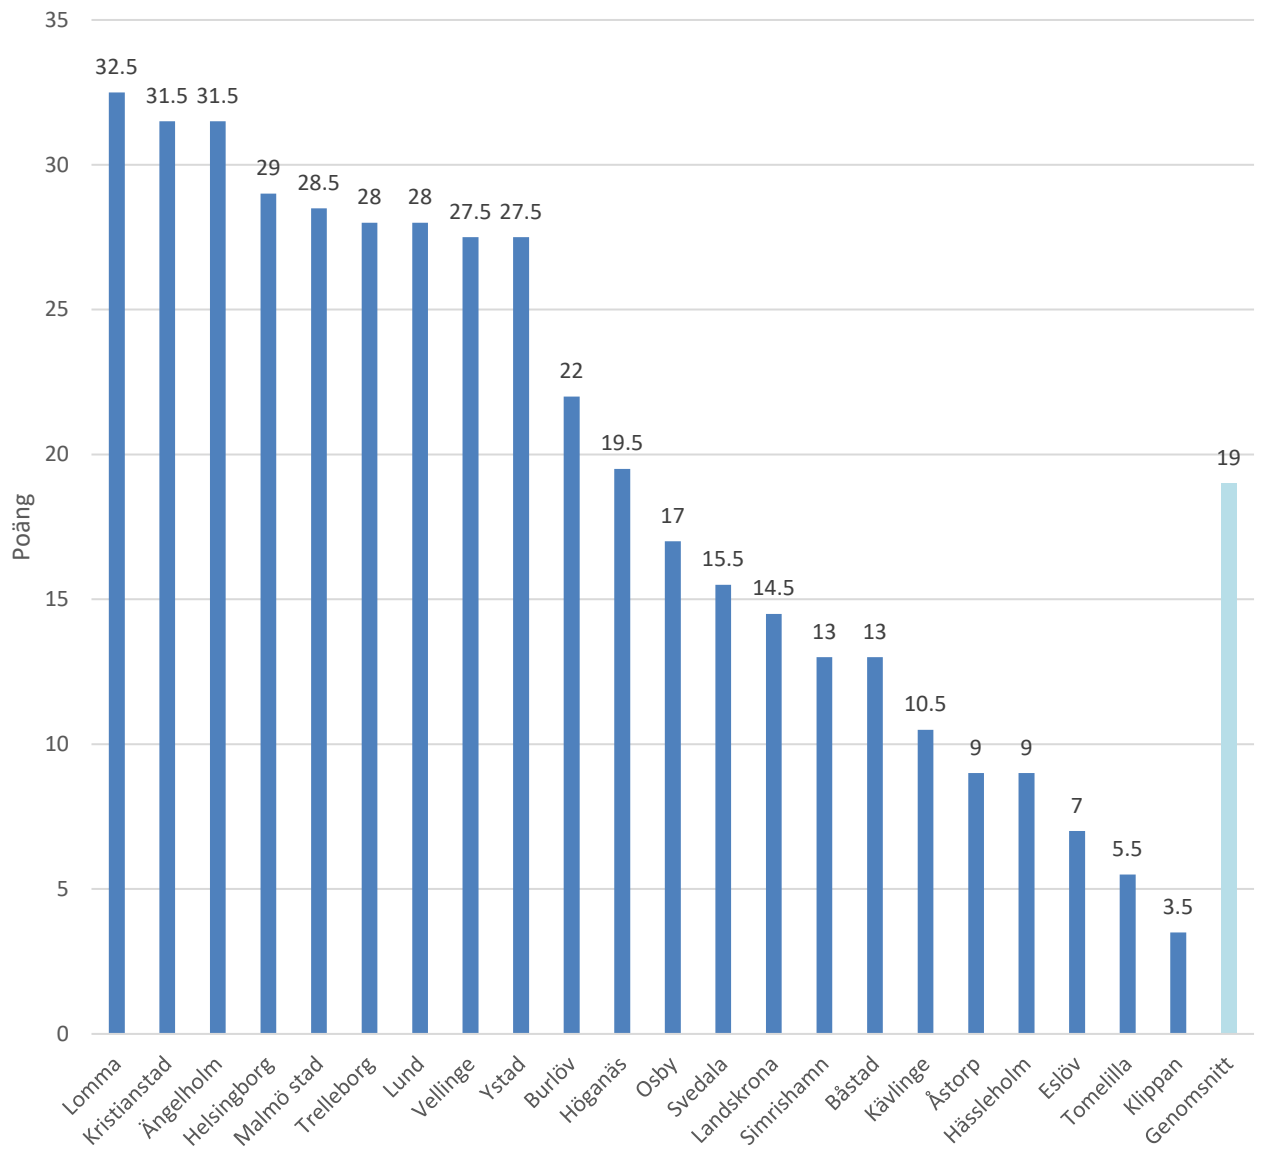

Skåne län

Figur 10 visar kommunernas poäng samt genomsnittspoängen i Skåne län.