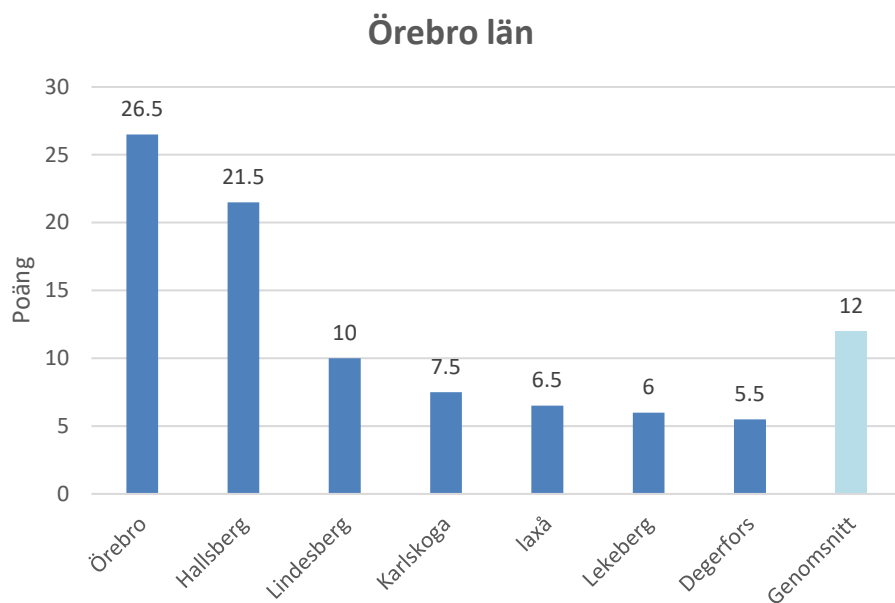

Figur 19 visar kommunernas poäng samt genomsnittspoängen i Örebro län.